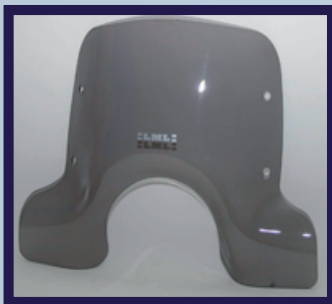

9. VETROBRAN MALI LML
/zatamnjeni/

Kataloški broj: 0001002

THUNDER KIT LML
/sastoji se od
zadnjeg nosača i torbe/

Kataloški broj: 0001058

KOFER sa polopcem u boji vozila
/sastoji se od
zadnjeg nosača i kofera/

Kataloški broj:
B-0000101 Kofer 30L standard sa crnim
poklopcem
B-0000102 Kofer 30L standard sa crnim
poklopcem za opcije
B-0000106 12V kit za mobilni telefon
B-0000104 Crni nosac za kofer
B-0000105XX Poklopci u boji (po boji skutera)